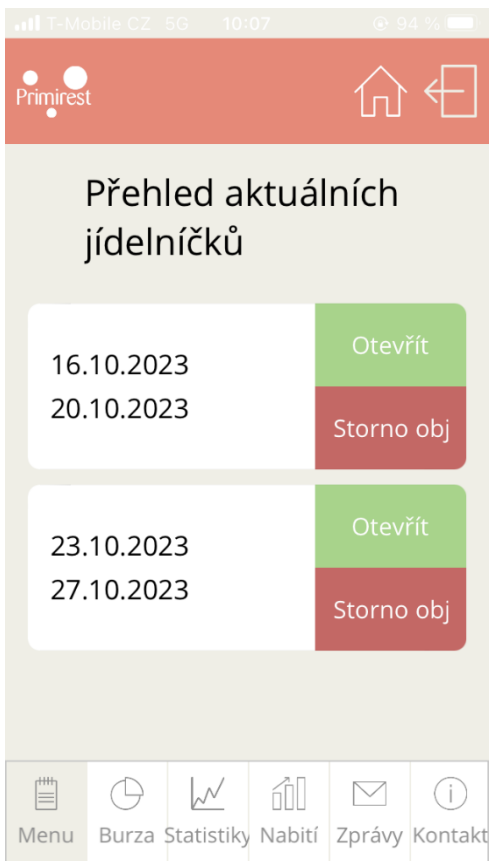

Toto je úvodní stránka, která se zobrazí po stažení aplikace.

Nabízí přihlášení a registraci.

Pro registrované strážníky jsou přihlašovací údaje stejné jako do portálu MujPrimirest.

Po znovu zapnutí aplikace se zobrazí rovnou přihlášení.

Po přihlášení se zobrazí úvodní stránka, která obsahuje prokliky na různé funkcionality aplikace a stručné přehledy.

Po kliknutí na menu se zobrazí tato stránka aplikace, která zobrazuje aktuální jídelníčky.

Po rozkliknutí jídelníčku se celý jídelníček rozbalí na jednotlivé dny, kde lze objednat nebo zrušit objednávku.

STRÁNKA STATISTIKY nabízí detailnější přehledy konta, objednávek a konzumací.

Stránka NABITÍ KONTA nabízí nabití konta přes GoPay.